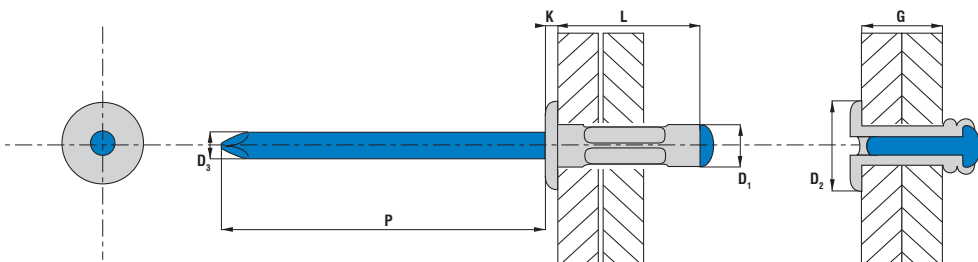

Tecfix Rivets

TR

Description

Dome head, multigrip rivet

Body: Steel
Mandrel: Aluminium

Pack size

3.2 mm 1,000
4.0 mm 1,000
4.2 mm 500

Dimensions

PART NO	D ₁	L	D ₂	K	D ₃	P	G
	Ø (mm)	(mm)+1.0/-0.2	Ø (mm)	(mm)	Ø (mm)	mini (mm)	min-max (mm)
TR0410	3.2 +0.08/-0.10	8.0	6.0 -0.25/+0.25	1.40 -0.4/+0.0	1.78	27	1.0-5.0
TR0414		9.5					2.5-7.0
TR0512	4.0 +0.08/-0.15	9.5	8.0 -0.3/+0.3	1.70 -0.4/+0.0	2.18	27	1.5-6.5
TR0516		12.7					4.5-9.0
TR0613	4.8 +0.08/-0.15	10.3	9.5 -0.3/+0.3	2.00 -0.5/+0.0	2.78	27	1.0-6.0
TR0619		15.1					5.0-10.5
TR0620		17.0					7.0-12.0
TR0625		24.8					12.5-20.0

D ₁ (mm)	(N)	(N)	Ø (mm)
3.2	680	980	3.3
4.0	1 150	1 600	4.1
4.8	1 500	2 350	4.9