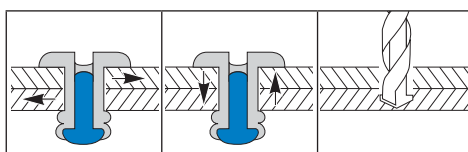

Tecfix Rivets

TR

Description

Dome head, multigrip rivet

Body: Steel
Mandrel: Aluminium

Pack size

3.2 mm 1,000
4.0 mm 1,000
4.2 mm 500

Dimensions

PART NO	D ₁	L	D ₂	K	D ₃	P	G
	Ø (mm)	(mm)+1.0/-0.2	Ø (mm)	(mm)	Ø (mm)	mini (mm)	min-max (mm)
TR0410	3.2 +0.08/-0.10	8.0	6.0 -0.25/+0.25	1.40 -0.4/+0.0	1.78	27	1.0-5.0
TR0414		9.5					2.5-7.0
TR0512	4.0 +0.08/-0.15	9.5	8.0 -0.3/+0.3	1.70 -0.4/+0.0	2.18	27	1.5-6.5
TR0516		12.7					4.5-9.0
TR0613	4.8 +0.08/-0.15	10.3	9.5 -0.3/+0.3	2.00 -0.5/+0.0	2.78	27	1.0-6.0
TR0619		15.1					5.0-10.5
TR0620		17.0					7.0-12.0
TR0625		24.8					12.5-20.0

D ₁ (mm)	(N)	(N)	Ø (mm)
3.2	680	980	3.3
4.0	1 150	1 600	4.1
4.8	1 500	2 350	4.9